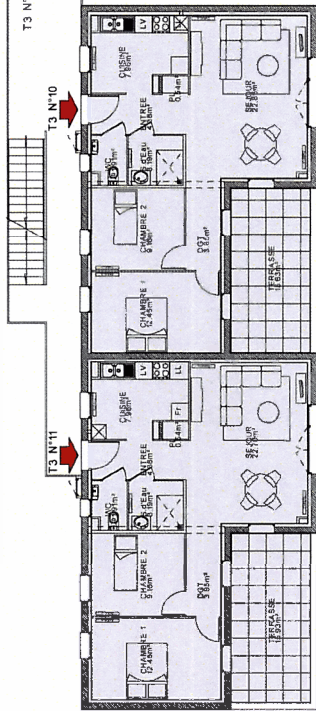

LOGÉAL
IMMOBILIÈRE

5, rue Saint-Pierre BP158
76 194 YVETOT

Logement n°9 - Type 3

Novembre 2019

Lot E : Construction de 18 logements en accession
Résidence « La Traverse »
à MOULT-CHICHEBOVILLE

1ER ETAGE - BATIMENT 1

Dégagement	3.08m ²
PL	0.76m ²
WC	1.75m ²
Cuisine	7.80m ²
Séjour	22.27m ²
Dégagement	3.85m ²
Chambre 1	12.46m ²
Chambre 2	9.16m ²
SDB	3.57m ²
Total =	64.70m²

Terrasse = 15,93 m²