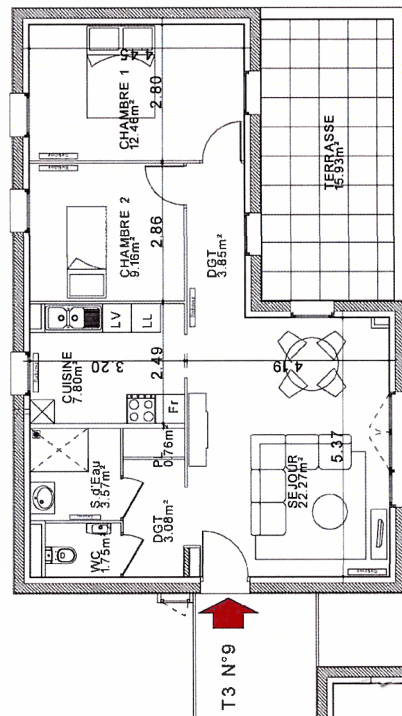

LOGÉAL
IMMOBILIÈRE

5, rue Saint-Pierre BP158
76 194 YVETOT

Logement n°9 - Type 3

Novembre 2019

Lot E : Construction de 18 logements en accession
Résidence « La Traverse »
à MOULT-CHICHEBOVILLE

1ER ETAGE - BATIMENT 1

Dégagement	3.08m ²
PL	0.76m ²
WC	1.75m ²
Cuisine	7.80m ²
Séjour	22.27m ²
Dégagement	3.85m ²
Chambre 1	12.46m ²
Chambre 2	9.16m ²
SDB	3.57m ²
Total =	64.70m²

Terrasse = 15,93 m²