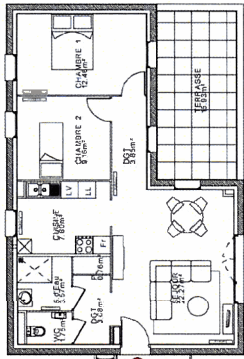

LOGÉAL
IMMOBILIÈRE

5, rue Saint-Pierre BP158
76 194 YVETOT

Logement n°9 - Type 3

Novembre 2019

Lot E : Construction de 18 logements en accession
Résidence « La Traverse »
à MOULT-CHICHEBOVILLE

1ER ETAGE - BATIMENT 1

Dégagement	3.08m ²
PL	0.76m ²
WC	1.75m ²
Cuisine	7.80m ²
Séjour	22.27m ²
Dégagement	3.85m ²
Chambre 1	12.46m ²
Chambre 2	9.16m ²
SDB	3.57m ²
Total =	64.70m²

Terrasse = 15,93 m²