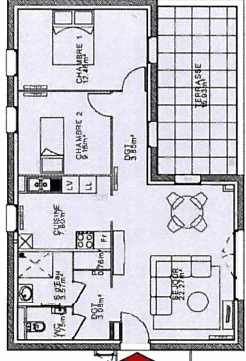

LOGÉAL
IMMOBILIÈRE

5, rue Saint-Pierre BP158
76 194 YVETOT

Logement n°11 - Type 3

Novembre 2019

**Lot E : Construction de 18 logements en accession
Résidence « La Traverse »
à MOULT-CHICHEBOVILLE**

1ER ETAGE - BATIMENT 1

Entrée	4.38m ²
PL	0.54m ²
WC	1.91m ²
Cuisine	7.96m ²
Séjour	22.70m ²
Dégagement	3.85m ²
Chambre 1	12.46m ²
Chambre 2	9.16m ²
SDB	3.19m ²
Total =	66.15m ²

Terrasse = 15.93 m²

Plans non contractuels, susceptibles d'être modifiés suite à des contraintes techniques