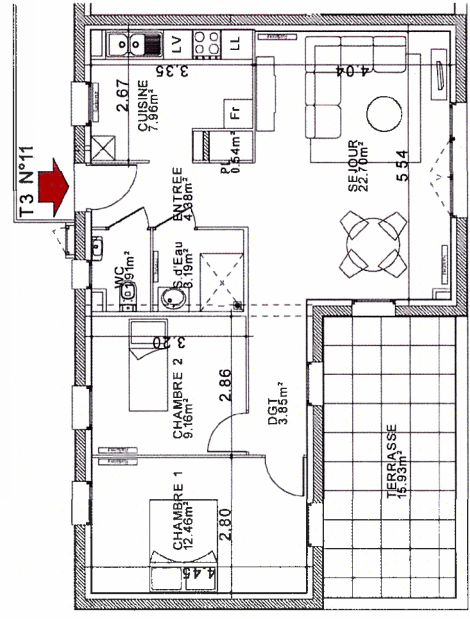

LOGÉAL
IMMOBILIÈRE

5, rue Saint-Pierre BP158
76 194 YVETOT

Logement n°11 - Type 3

Novembre 2019

**Lot E : Construction de 18 logements en accession
Résidence « La Traverse »
à MOULT-CHICHEBOVILLE**

1ER ETAGE - BATIMENT 1

Entrée	4.38m ²
PL	0.54m ²
WC	1.91m ²
Cuisine	7.96m ²
Séjour	22.70m ²
Dégagement	3.85m ²
Chambre 1	12.46m ²
Chambre 2	9.16m ²
SDB	3.19m ²
Total =	66.15m ²

Terrasse = 15.93 m²

Plans non contractuels, susceptibles d'être modifiés suite à des contraintes techniques