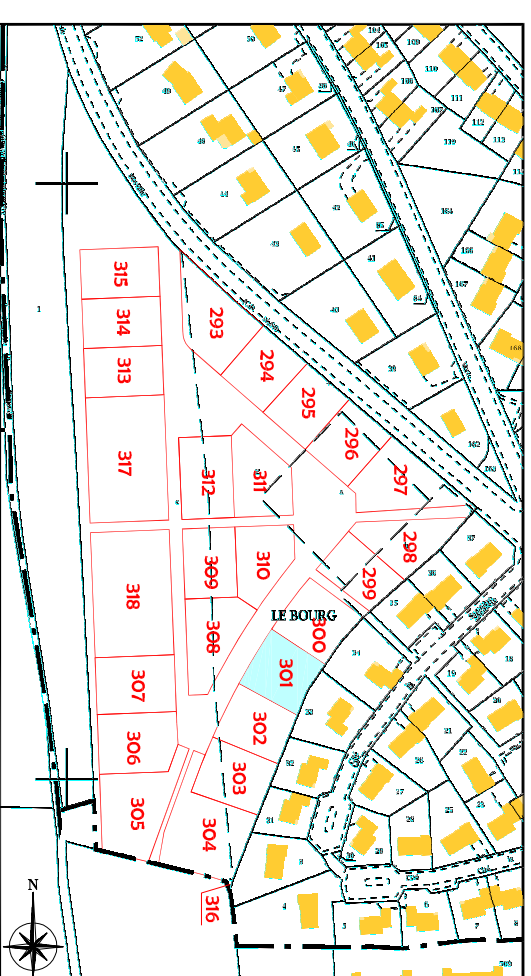

Département de la Seine-Maritime

COMMUNE DE CANY-BARVILLE

Route de Bosville

Propriété de LOCEAL IMMOBILIERE

Lot n°9

Cadastrée Section AH n° 301

Superficie mesurée 651 m²

PLAN D'ENSEMBLE

Dressé le 08 Avril 2019

Borné du 20 au 22 Avril 2021
et du 07 au 08 Février 2022

Mis à jour le 08 Février 2022

Dossier: FE19063

21 Rue Carnot
76190 Yvetot
Tél : 02.32.70.47.10
yvetot@euclid.fr