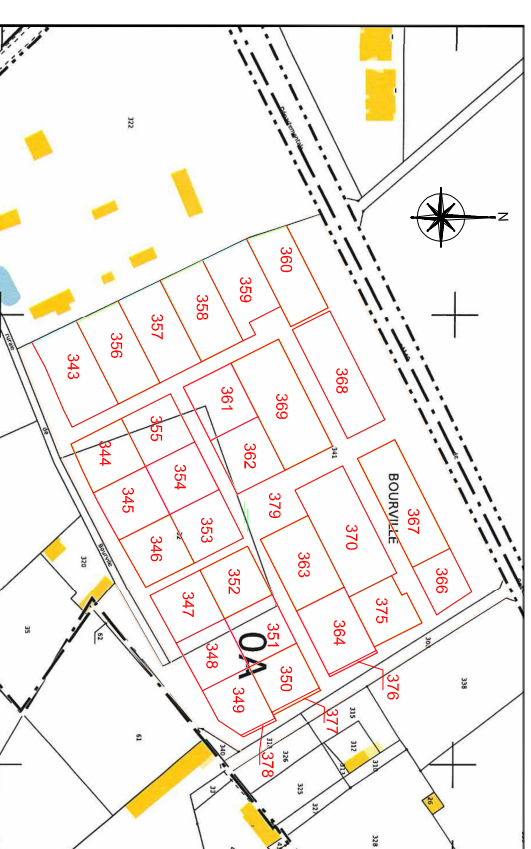

Département de la Seine-Maritime

COMMUNE DE TERRES DE CAUX

Secteur de Fauville en Caux

Route d'Héricourt

Propriété de LOGEAL IMMOBILIERE

Lot n°6

Cadastrée Section A n°348

Superficie mesurée 588 m²

PLAN D'ENSEMBLE

Dressé le 16 Septembre 2021

Borné le 24 Août 2023

Mis à jour le 13 Juin 2024

Dossier: Y18472

Euclid

Geomètres-Experts

21 Rue Carnot
76190 Yvetot
Tél : 02.32.70.47.10
yvetot@euclid.fr